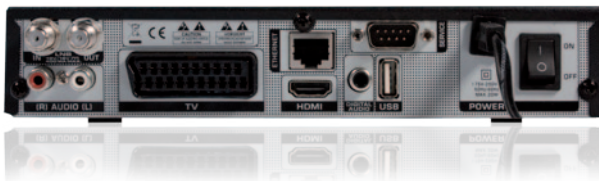

DR15

Full HD Satelliten-Receiver

Full HD Satellite Receiver

ENJOY smartSTREAM:
TV AUF SMARTPHONE UND TABLET ERLEBEN.

mirage

Modell Model	DR15
Empfangsart Reception	Satellit DVB-S2 Satellite DVB-S2
Anzeige Display	4 stelliges LED 4 digit
Zusatzfunktionen Advanced Features	smartSTREAM: Live TV streaming*, webRADIO, YouTube
USB USB port	● (USB 2.0)
Mediaplayer	●
Kanalsortierung Channel sorting	FTA / Alpha / Num. / RAPS
Symbolrate Symbol rate	2 ~ 90 Mbps
Video-Ausgang Video Output	Scart & HDMI (Full HD max. 1080p, „smartLINK“ CEC)
Digital Audio-Ausgang AC3 Digital Audio Output	Cinch RCA
Analoge Audio-Ausgänge AC3 Analog Audio Output	Cinch L-R RCA L-R
Netzwerkanschluss Network port	LAN (RJ45 (100 MBit/s, IPv4))
mehrsprachiges Menü Multilingual menu	●
Zubehör Accessories	Fernbedienung, Batterien, Bedienungsanleitung Remote control, Batteries, user manual
Abmessungen (B x H x T) Dimensions (W x H x D)	220 x 43 x 155 mm

mirage Technik: smartSTREAM

Einfach über den Receiver den per Satelliten empfangenen Sender in Ihre WLAN-Infrastruktur einspeisen und an jedem beliebigen Ort im Haus oder Garten das aktuelle TV-Angebot via Tablet oder Smartphone genießen.

mirage technology: smartSTREAM

Simply feed the channel you receive via satellite through the receiver in your WLAN infrastructure. Then enjoy at any given location in the house or garden the current TV offering via tablet or smartphone.

Full HD
1080p

mirage:
smart-
STREAM

HDMI
port

digital
audio

RAPS
Receiver
Automatic
Programming
System

USB
2.0
port

smart-
LINK

media
player